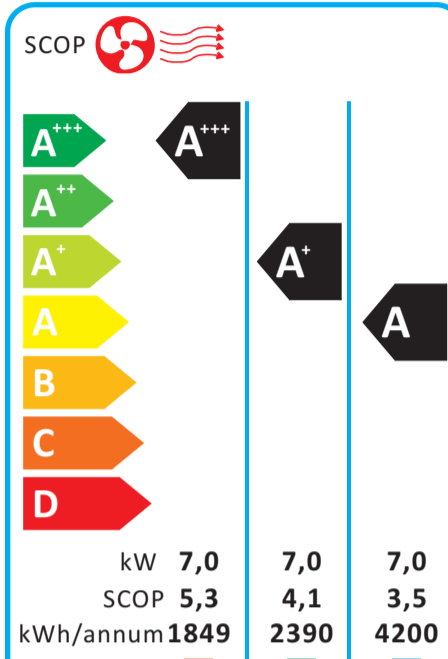

ENERG
енергия · ενεργεια

Y IJA
IE IA

Model GWH24YE-S6DBA2A/O
GWH24YE-S6DBA1A/I

GREE ELECTRIC APPLIANCES, INC. OF ZHUHAI

ENERGIA · ЕНЕРГИЯ · ΕΝΕΡΓΕΙΑ · ENERGIJA · ENERGY · ENERGIE · ENERGI
626/2011