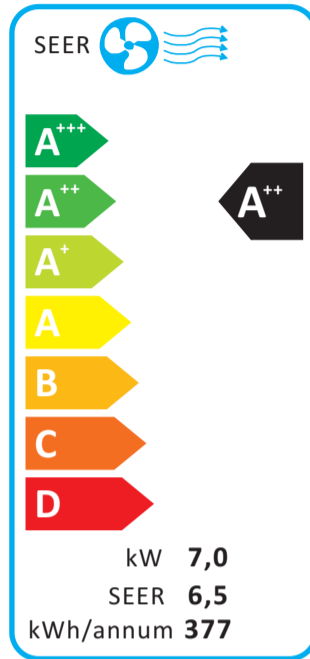

ENERG
енергия · ενεργεια

Y IJA
IE IA

Model GWH24YE-S6DBA2A/O
GWH24YE-S6DBA1A/I

GREE ELECTRIC APPLIANCES, INC. OF ZHUHAI

ENERGIA · ЕНЕРГИЯ · ΕΝΕΡΓΕΙΑ · ENERGIJA · ENERGY · ENERGIE · ENERGI
626/2011