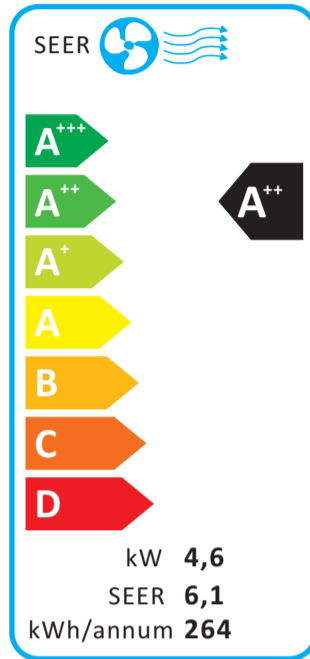

ENERG
енергия · ενεργεια

Y IJA
IE IA

Model GWH18AAD-K6DNA1B/O
GWH18AAD-K6DNA4B/I

GREE ELECTRIC APPLIANCES, INC. OF ZHUHAI

ENERGIA · ЕНЕРГИЯ · ΕΝΕΡΓΕΙΑ · ENERGIJA · ENERGY · ENERGIE · ENERGI
626/2011