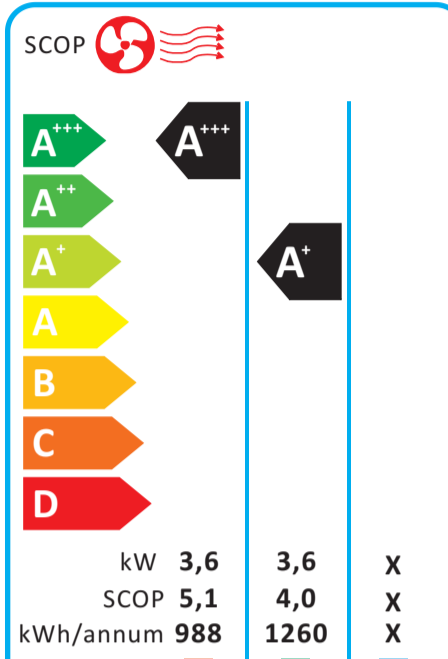

ENERG
енергия · ενεργεια

Y IJA
IE IA

Model GWH18AAD-K6DNA1B/O
GWH18AAD-K6DNA4B/I

GREE ELECTRIC APPLIANCES, INC. OF ZHUHAI

ENERGIA · ЕНЕРГИЯ · ΕΝΕΡΓΕΙΑ · ENERGIJA · ENERGY · ENERGIE · ENERGI
626/2011