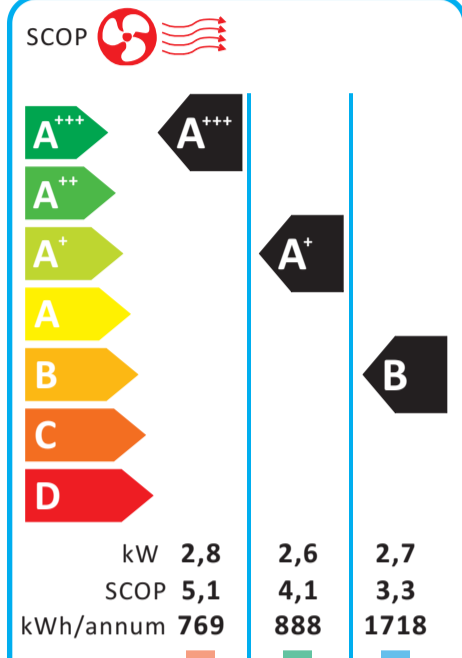

ENERG
енергия · ενεργεια

Y IJA
IE IA

Model GWH09ACC-K6DNA1A/O
GWH09ACC-K6DNA1A/I

GREE ELECTRIC APPLIANCES, INC. OF ZHUHAI

ENERGIA · ЕНЕРГИЯ · ΕΝΕΡΓΕΙΑ · ENERGIJA · ENERGY · ENERGIE · ENERGI
626/2011