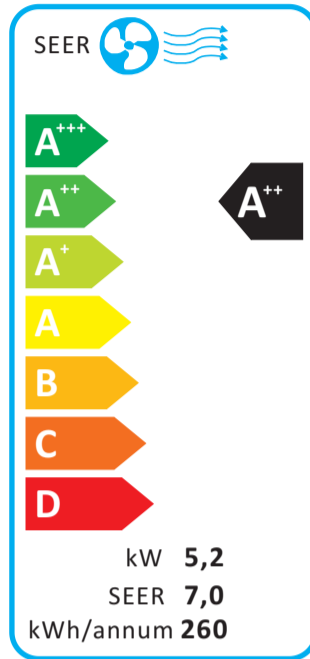

ENERG
енергия · ενεργεια

Y IJA
IE IA

Model GWH18QD-K6DNA1D/O
GWH18ACD-K6DNA1D/I

GREE ELECTRIC APPLIANCES, INC. OF ZHUHAI

ENERGIA · ЕНЕРГИЯ · ΕΝΕΡΓΕΙΑ · ENERGIJA · ENERGY · ENERGIE · ENERGI
626/2011