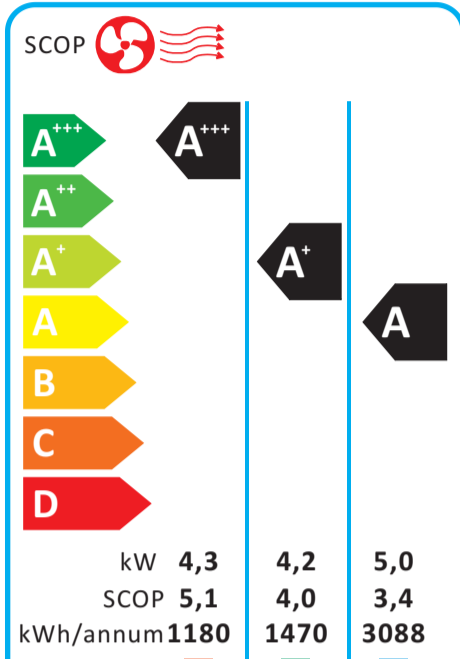

ENERG
енергия · ενεργεια

Y IJA
IE IA

Model GWH18QD-K6DNA1D/O
GWH18ACD-K6DNA1D/I

GREE ELECTRIC APPLIANCES, INC. OF ZHUHAI

ENERGIA · ЕНЕРГИЯ · ΕΝΕΡΓΕΙΑ · ENERGIJA · ENERGY · ENERGIE · ENERGI
626/2011