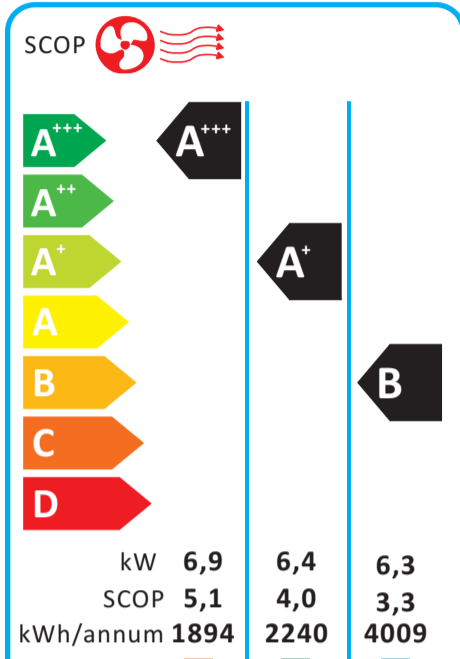

ENERG
енергия · ενεργεια

Y IJA
IE IA

Model GWH24QE-K6DNA1E/O
GWH24ACE-K6DNA1A/I

GREE ELECTRIC APPLIANCES, INC. OF ZHUHAI

ENERGIA · ЕНЕРГИЯ · ΕΝΕΡΓΕΙΑ · ENERGIJA · ENERGY · ENERGIE · ENERGI
626/2011