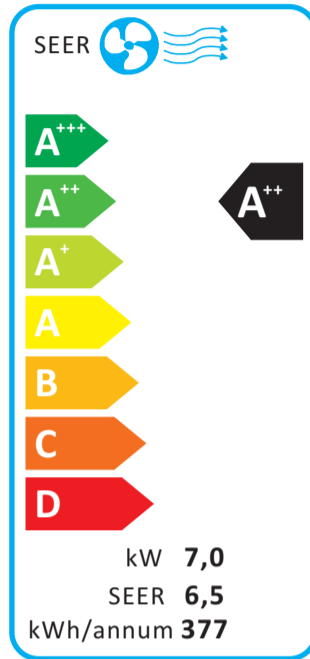

ENERG
енергия · ενεργεια

Y IJA
IE IA

Model GWH24QE-K6DNA1E/O
GWH24ACE-K6DNA1A/I

GREE ELECTRIC APPLIANCES, INC. OF ZHUHAI

ENERGIA · ЕНЕРГИЯ · ΕΝΕΡΓΕΙΑ · ENERGIJA · ENERGY · ENERGIE · ENERGI
626/2011