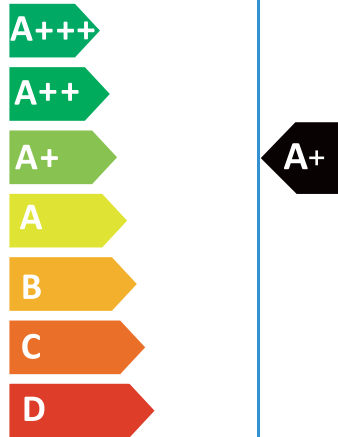

ENERG  
енергия · ενεργεια

Y IJA  
IE IA

AUX

ASW-H09B5C4/JAR3DI-C3

SEER

KW 2.65  
SEER 6.20  
kWh/annum 148

SCOP

KW	00	2.7	00
SCOP	00	4.00	00
kWh/annum	00	938	00

53dB

61dB

— ENERGIA · ЕНЕРГИЯ · ΕΝΕΡΓΕΙΑ · ENERGIJA · ENERGY · ENERGIE · ENERGI  
626/2011

13326004008712 尺寸: 130x230mm