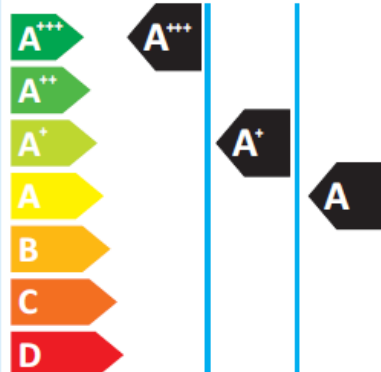

ENERG

енергия · ενεργεια

Y IJA
IE IA

Model GWH18AUDXD-K6DNA1A/O
GWH18AUDXD-K6DNA1A/I

GREE ELECTRIC APPLIANCES, INC. OF ZHUHAI

SEER

kW 5,3
SEER 7,3
kWh/annum 254

SCOP

kW 4,3	4,2	5,0
SCOP 5,7	4,2	3,5
kWh/annum 1056	1380	3000

60dB

65dB

ENERGIA · ЕНЕРГИЈА · ΕΝΕΡΓΕΙΑ · ENERGIJA · ENERGY · ENERGIE · ENERGI

626/2011