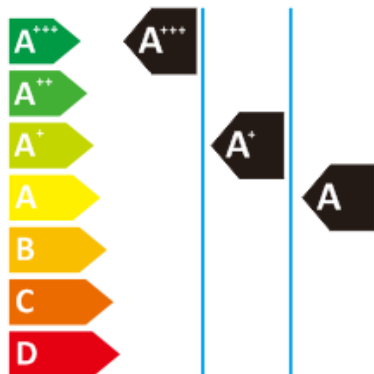

ENERG

енергия · ενεργεια

Y IJA
IE IA

Model GWH24AUDXF-K6DNA1A/O
GWH24AUDXF-K6DNA1A/I

GREE ELECTRIC APPLIANCES, INC. OF ZHUHAI

SEER

kW 7,1
SEER 7,0
kWh/annum 355

SCOP

kW	5,7	5,6	7,1
SCOP	5,5	4,3	3,4
kWh/annum	1451	1823	4385

ENERGIA · ЕНЕРГИЯ · ΕΝΕΡΓΕΙΑ · ENERGIJA · ENERGY · ENERGIE · ENERGI

626/2011