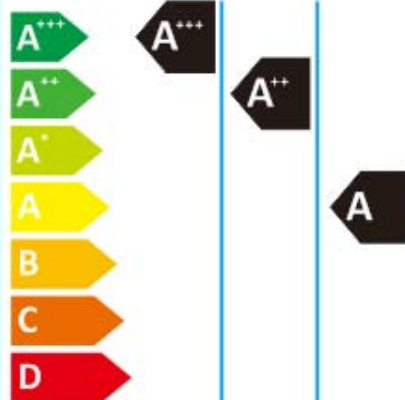

ENERG

енергия · ενεργεια

Y IJA
IE IA

Model GWH09AVCXB-K6DNA1B/O
GWH09AVCXB-K6DNA1B/I

GREE ELECTRIC APPLIANCES, INC. OF ZHUHAI

SEER

kW **2,7**
SEER **9,0**
kWh/annum **105**

SCOP

kW	3,0	2,7	4,0
SCOP	5,8	4,6	3,6
kWh/annum	724	822	2333

59dB

62dB

ENERGIA · ЕНЕРГИЯ · ΕΝΕΡΓΕΙΑ · ENERGIJA · ENERGY · ENERGIE · ENERGI

626/2011