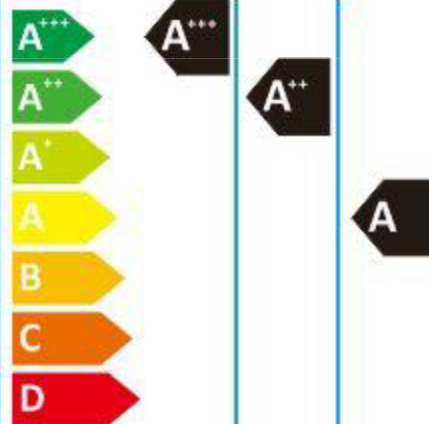

ENERG

енергия · ενεργεια

Y IJA
IE IA

Model GWH24AVEXF-K6DNA1A/O
GWH24AVEXF-K6DNA1A/I

GREE ELECTRIC APPLIANCES, INC. OF ZHUHAI

SEER

kW 7,1
SEER 8,5
kWh/annum 292

SCOP

kW	5,7	5,6	6,3
SCOP	5,7	4,6	3,6
kWh/annum	1400	1704	3675

65dB

70dB

ENERGIA · ЕНЕРГИЯ · ΕΝΕΡΓΕΙΑ · ENERGIJA · ENERGY · ENERGIE · ENERGI

626/2011